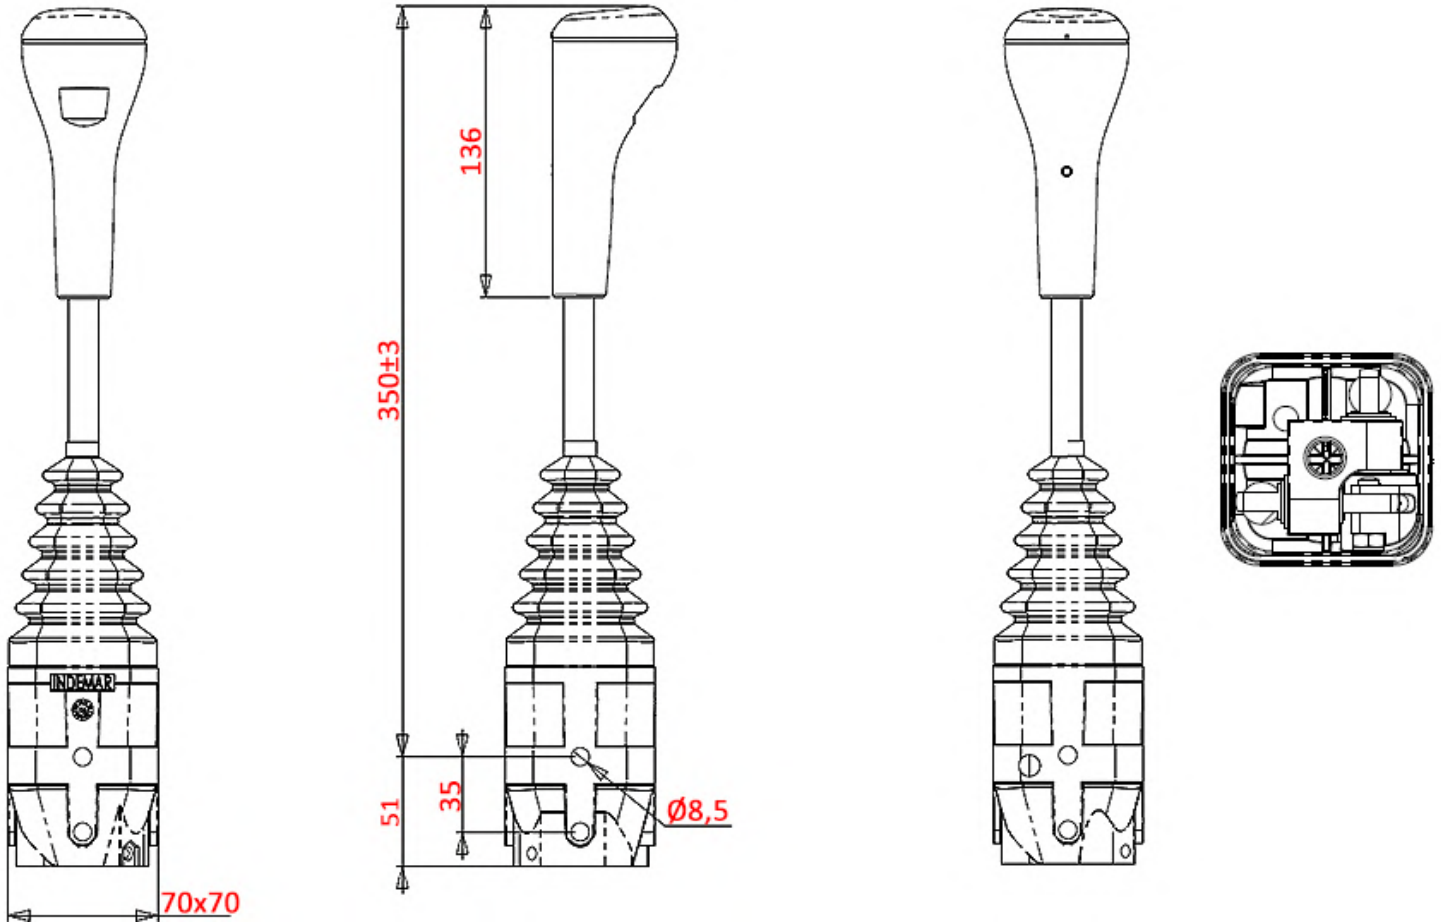

100540

[mm]

Šifra / Code		100540
Temp. območje / Temp. range	[°C]	-30° / 80°C
Max. obremenitev pletenica / Max. load - rope	[N]	350
Razmerje ročice / Lever ratio		8:1